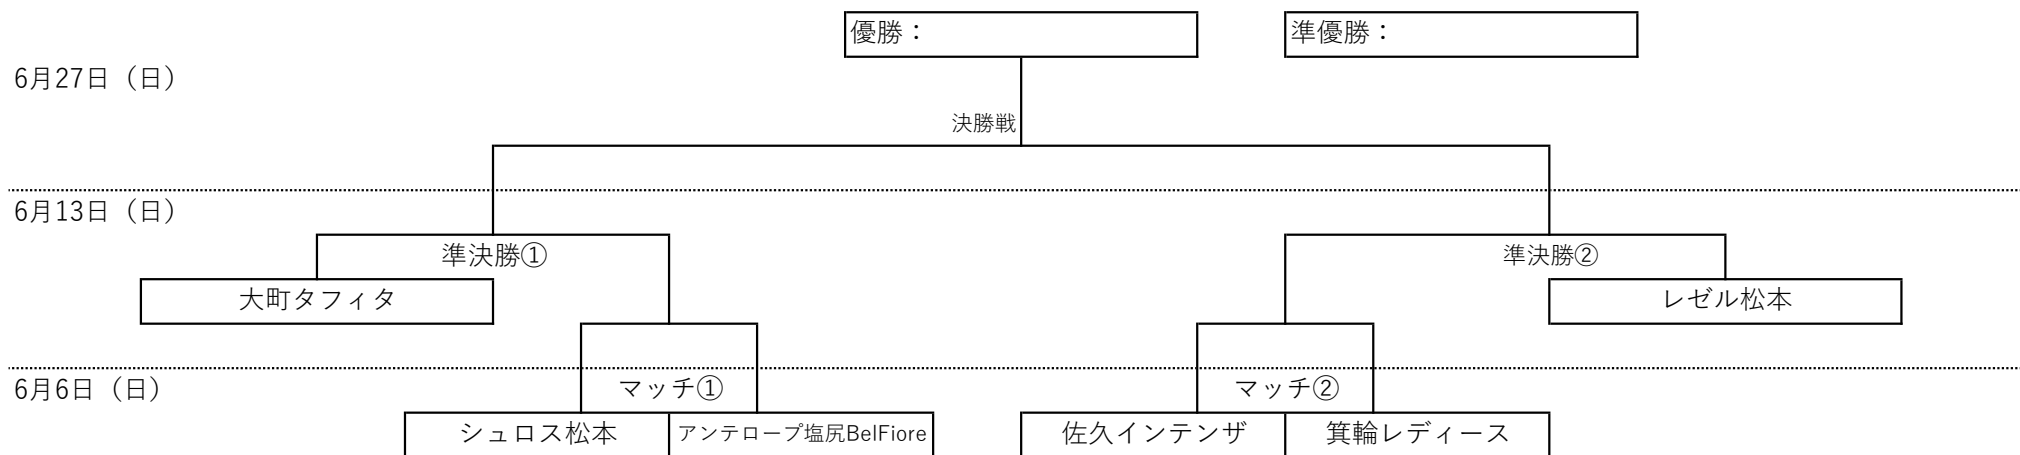

2021年 長野県女子サッカーリーグカップ大会 トーナメント案

マッチNo.	会場	キックオフ	対戦カード	主審	副審1	副審2	第4審	記録・運営・BP
マッチ①	大町サ	11:00	シュロス松本 vs アンテロープ塩尻BelFiore	佐久インテンザ	箕輪レディース	佐久インテンザ	箕輪レディース	マッチ②各チーム8名
マッチ②	大町サ	14:00	佐久インテンザ vs 箕輪レディース	シュロス松本	アンテロープ塩尻BelFiore	シュロス松本	アンテロープ塩尻BelFiore	マッチ①各チーム8名
準決勝①	大町陸	11:00	大町タフィタ vs マッチ①勝者	レゼル松本	マッチ②勝者	レゼル松本	マッチ②勝者	準決勝②各チーム8名
準決勝②	大町陸	14:00	レゼル松本 vs マッチ②勝者	大町タフィタ	マッチ①勝者	大町タフィタ	マッチ①勝者	準決勝①各チーム8名
決勝戦	塩尻市中スポサ	11:00	準決勝①勝 vs 準決勝②勝者	派遣	マッチ②敗	マッチ①敗	マッチ②敗	準決勝①②敗各8名